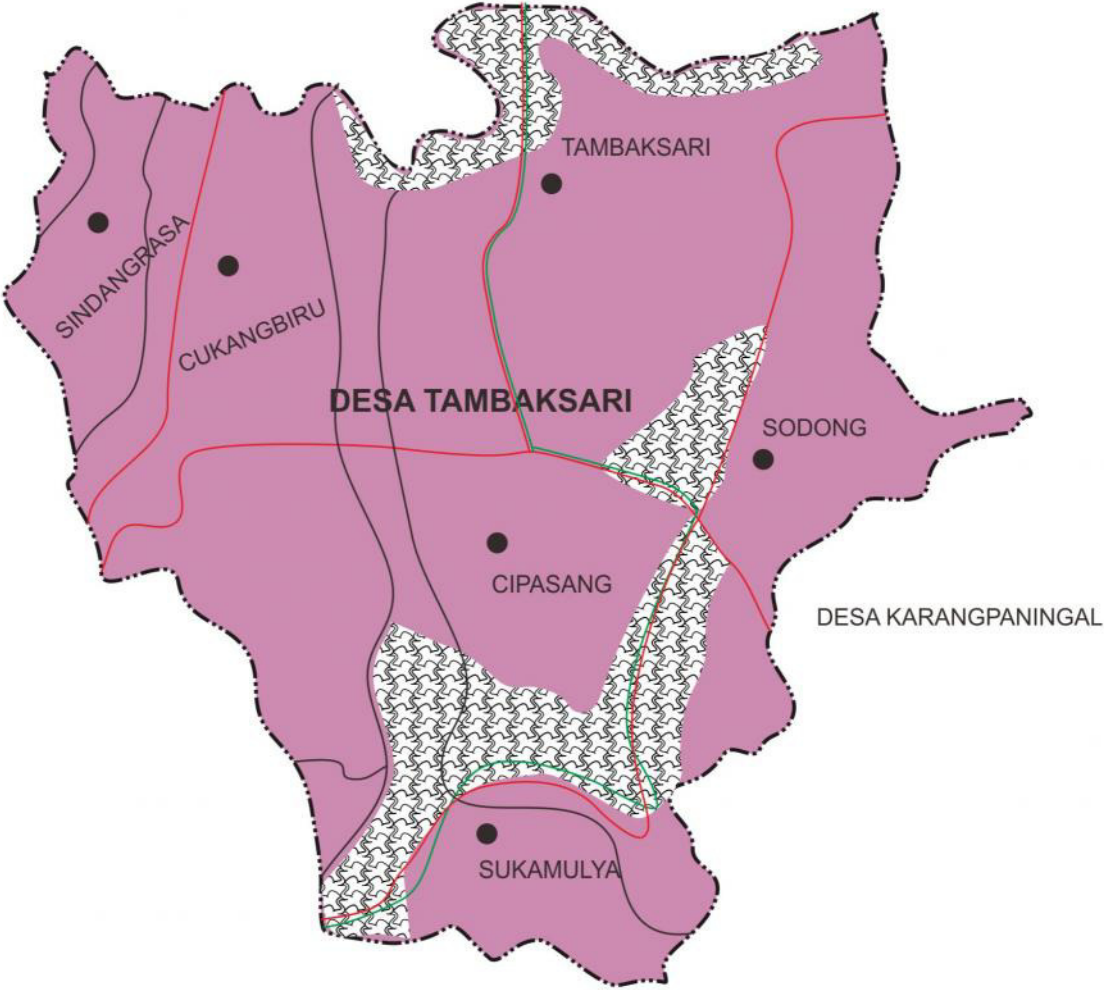

**PETA DESA TAMBAKSARI
KECAMATAN TAMBAKSARI**

DESA MEKARSARI

- BATAS DESA/KECAMATAN/KABUPATEN
- - - - - JALAN RAYA
- BATAS DUSUN
- ~~~~~ SUNGAI CIJOLANG