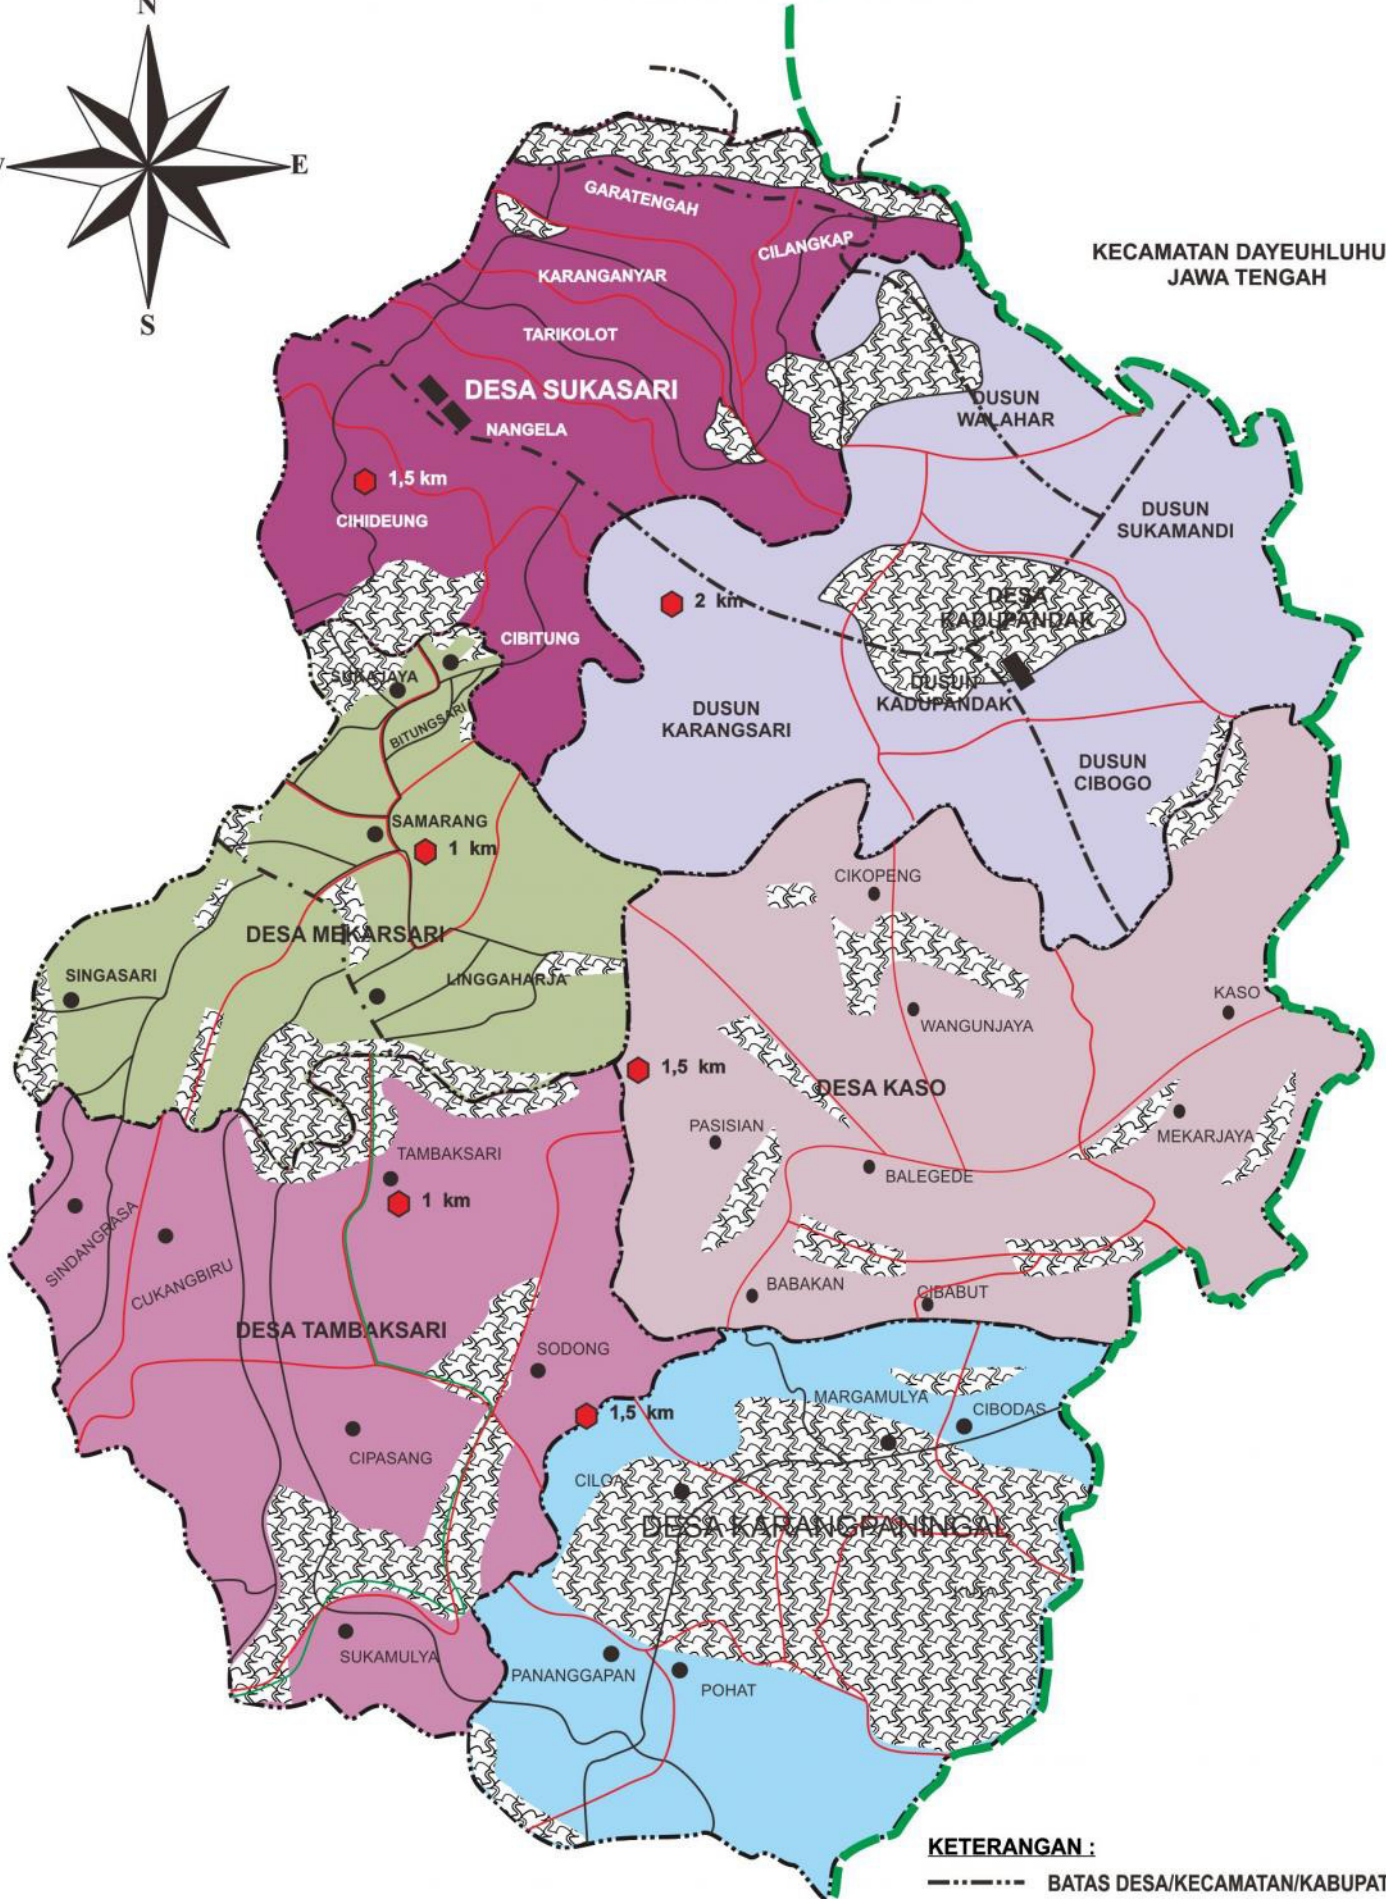

PETA KECAMATAN TAMBAKSARI KABUPATEN CIAMIS

KECAMATAN DAYEUHLUHUR
JAWA TENGAH

KETERANGAN :

- BATAS DESA/KECAMATAN/KABUPATEN
- . - . - . JALAN RAYA
- BATAS DUSUN
- SUNGAI CIJOLANG
- LOKASI RAWAN BENCANA
- TEMPAT EVAKUASI