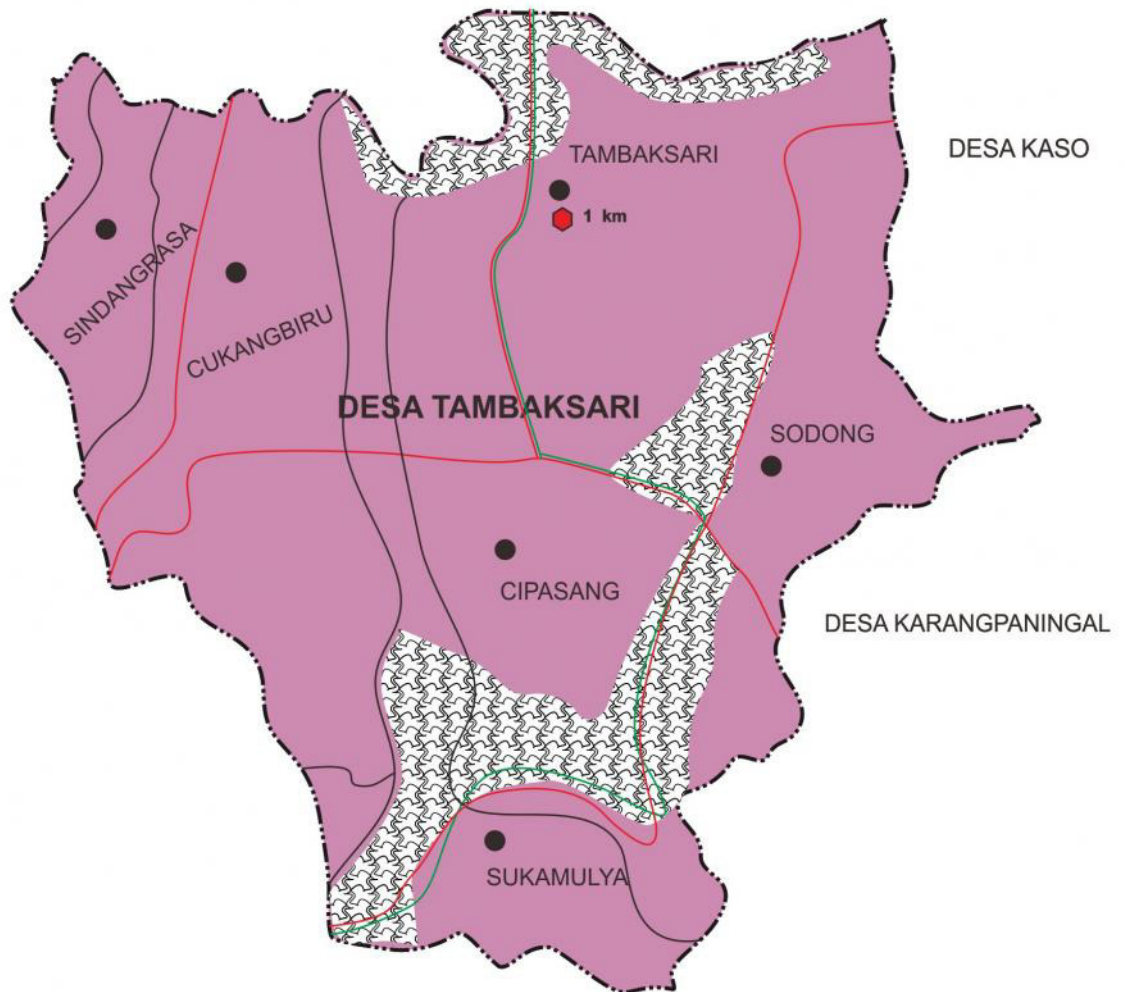

PETA LOKASI RAWAN BENCANA DESA TAMBAKSARI KECAMATAN TAMBAKSARI

DESA MEKARSARI

KETERANGAN :

	BATAS DESA/KECAMATAN/KABUPATEN
	JALAN RAYA
	BATAS DUSUN
	SUNGAI CIJOLANG
	LOKASI RAWAN BENCANA
	TEMPAT EVAKUASI